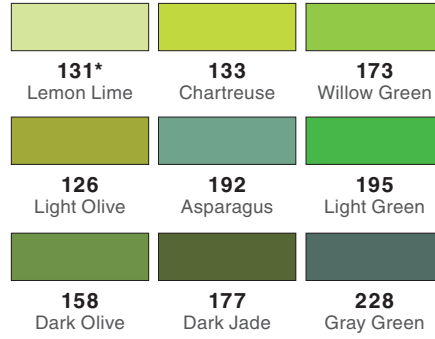

Yellow

Yellow Green

Green

Blue Green

Blue

Blue Violet

Violet

Red Violet

Red

Yellow Red

Cool Gray

Warm Gray

Neutral Gray

Yellow

020 Peach	090 Baby Yellow	062 Pale Yellow
055 Process Yellow	025 Light Orange	026 Yellow Gold
076 Green Ochre	098 Avocado	027 Dark Ochre

Yellow Green

131* Lemon Lime	133 Chartreuse	173 Willow Green
126 Light Olive	192 Asparagus	195 Light Green
158 Dark Olive	177 Dark Jade	228 Gray Green

Green

291* Alice Blue	243 Mint	296 Green
312 Holly Green	245 Sap Green	277 Dark Green
249 Hunter Green	346 Sea Green	

Yellow Red

990 Light Sand	942 Tan	992 Sand
991 Light Ochre	985 Chrome Yellow	993 Chrome Orange
933 Orange	946 Gold Ochre	947 Burnt Sienna
977 Saddle Brown	969 Chocolate	

Cool Gray

N60 Cool Gray 6	N52* Cool Gray 8
---------------------------	----------------------------