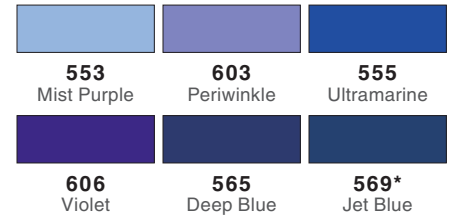

Yellow

Yellow Green

Green

Blue Green

Blue

Blue Violet

Violet

Red Violet

Red

Yellow Red

Cool Gray

Warm Gray

Neutral Gray

Yellow

020 Peach	090 Baby Yellow	062 Pale Yellow
055 Process Yellow	025 Light Orange	026 Yellow Gold
076 Green Ochre	098 Avocado	027 Dark Ochre

Yellow Green

131* Lemon Lime	133 Chartreuse	173 Willow Green
126 Light Olive	192 Asparagus	195 Light Green
158 Dark Olive	177 Dark Jade	228 Gray Green

Green

291* Alice Blue	243 Mint	296 Green
312 Holly Green	245 Sap Green	277 Dark Green
249 Hunter Green	346 Sea Green	

Yellow Red

990 Light Sand	942 Tan	992 Sand
991 Light Ochre	985 Chrome Yellow	993 Chrome Orange
933 Orange	946 Gold Ochre	947 Burnt Sienna
977 Saddle Brown	969 Chocolate	

Cool Gray

N60 Cool Gray 6	N52* Cool Gray 8
---------------------------	----------------------------