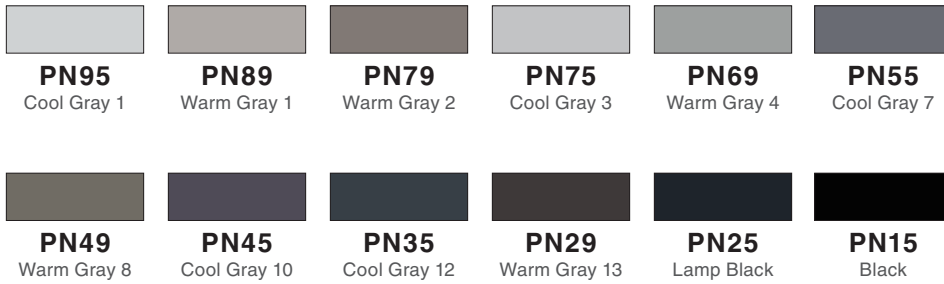

GRAY PALETTE, COLOR CHART

GRAY PALETTE, COLOR TRACKER