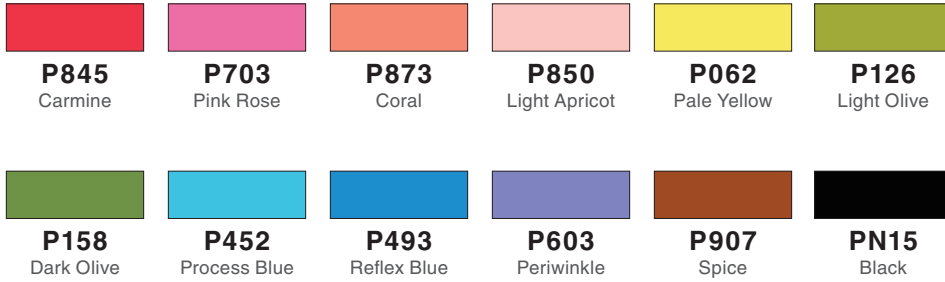

MANGA PALETTE, COLOR CHART

MANGA PALETTE, COLOR TRACKER