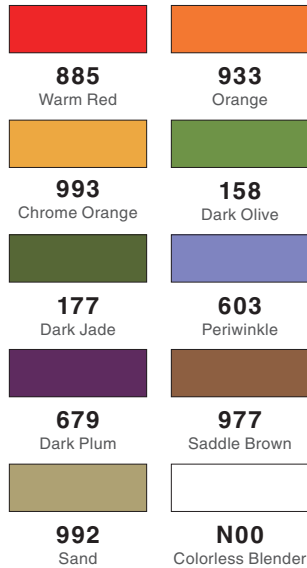

**BRIGHT**

**GALAXY**

**LANDSCAPE**

**MUTED**

**PASTEL**

**PORTRAIT**

**PRIMARY**

**SECONDARY**

**TROPICAL**

**GRAYSCALE**

**BRIGHT**

<b>755</b> Rubine Red	<b>743</b> Hot Pink
<b>933</b> Orange	<b>055</b> Process Yellow
<b>133</b> Chartreuse	<b>173</b> Willow Green
<b>493</b> Reflex Blue	<b>665</b> Purple
<b>636</b> Imperial Purple	<b>N00</b> Colorless Blender

**PRIMARY**

<b>847</b> Crimson	<b>925</b> Scarlet
<b>055</b> Process Yellow	<b>245</b> Sap Green
<b>346</b> Sea Green	<b>476</b> Cyan
<b>565</b> Deep Blue	<b>879</b> Brown
<b>N15</b> Black	<b>N00</b> Colorless Blender

**GRAYSCALE**

<b>N15</b> Black	<b>N25</b> Lamp Black
<b>N55</b> Cool Gray 7	<b>N45</b> Cool Gray 10
<b>N60</b> Cool Gray 6	<b>N75</b> Cool Gray 3
<b>N65</b> Cool Gray 5	<b>N95</b> Cool Gray 1
<b>N89</b> Warm Gray 1	<b>N00</b> Colorless Blender