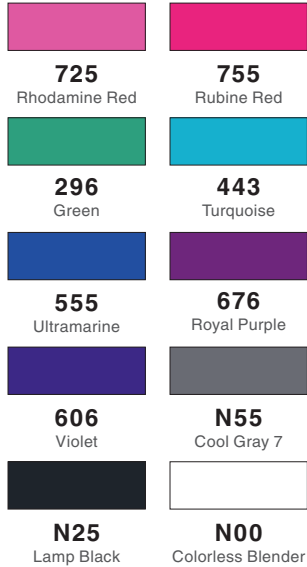

**BRIGHT**

**GALAXY**

**LANDSCAPE**

**MUTED**

**PASTEL**

**PORTRAIT**

**PRIMARY**

**SECONDARY**

**TROPICAL**

**GRAYSCALE**

**BRIGHT**

<b>755</b> Rubine Red	<b>743</b> Hot Pink
<b>933</b> Orange	<b>055</b> Process Yellow
<b>133</b> Chartreuse	<b>173</b> Willow Green
<b>493</b> Reflex Blue	<b>665</b> Purple
<b>636</b> Imperial Purple	<b>N00</b> Colorless Blender

**PRIMARY**

<b>847</b> Crimson	<b>925</b> Scarlet
<b>055</b> Process Yellow	<b>245</b> Sap Green
<b>346</b> Sea Green	<b>476</b> Cyan
<b>565</b> Deep Blue	<b>879</b> Brown
<b>N15</b> Black	<b>N00</b> Colorless Blender

**GRAYSCALE**

<b>N15</b> Black	<b>N25</b> Lamp Black
<b>N55</b> Cool Gray 7	<b>N45</b> Cool Gray 10
<b>N60</b> Cool Gray 6	<b>N75</b> Cool Gray 3
<b>N65</b> Cool Gray 5	<b>N95</b> Cool Gray 1
<b>N89</b> Warm Gray 1	<b>N00</b> Colorless Blender