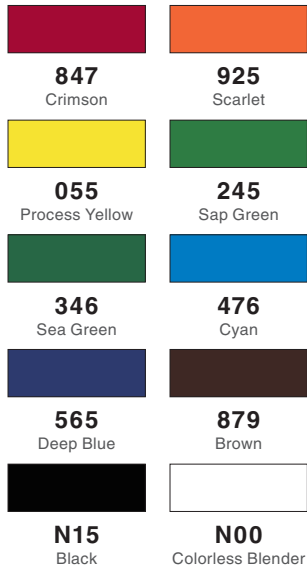

**BRIGHT**

**GALAXY**

**LANDSCAPE**

**MUTED**

**PASTEL**

**PORTRAIT**

**PRIMARY**

**SECONDARY**

**TROPICAL**

**GRAYSCALE**

**BRIGHT**

<b>755</b> Rubine Red	<b>743</b> Hot Pink
<b>933</b> Orange	<b>055</b> Process Yellow
<b>133</b> Chartreuse	<b>173</b> Willow Green
<b>493</b> Reflex Blue	<b>665</b> Purple
<b>636</b> Imperial Purple	<b>N00</b> Colorless Blender

**PRIMARY**

<b>847</b> Crimson	<b>925</b> Scarlet
<b>055</b> Process Yellow	<b>245</b> Sap Green
<b>346</b> Sea Green	<b>476</b> Cyan
<b>565</b> Deep Blue	<b>879</b> Brown
<b>N15</b> Black	<b>N00</b> Colorless Blender

**GRAYSCALE**

<b>N15</b> Black	<b>N25</b> Lamp Black
<b>N55</b> Cool Gray 7	<b>N45</b> Cool Gray 10
<b>N60</b> Cool Gray 6	<b>N75</b> Cool Gray 3
<b>N65</b> Cool Gray 5	<b>N95</b> Cool Gray 1
<b>N89</b> Warm Gray 1	<b>N00</b> Colorless Blender