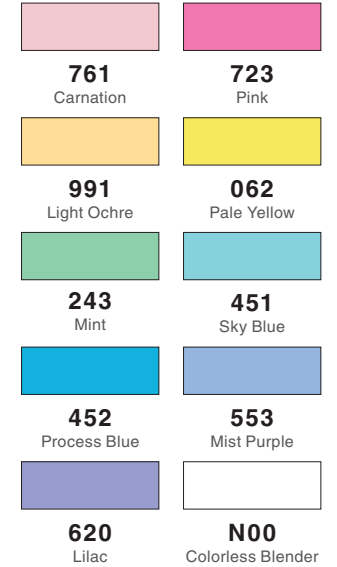

**BRIGHT**

**GALAXY**

**LANDSCAPE**

**MUTED**

**PASTEL**

**PORTRAIT**

**PRIMARY**

**SECONDARY**

**TROPICAL**

**GRAYSCALE**

**BRIGHT**

<b>755</b> Rubine Red	<b>743</b> Hot Pink
<b>933</b> Orange	<b>055</b> Process Yellow
<b>133</b> Chartreuse	<b>173</b> Willow Green
<b>493</b> Reflex Blue	<b>665</b> Purple
<b>636</b> Imperial Purple	<b>N00</b> Colorless Blender

**PRIMARY**

<b>847</b> Crimson	<b>925</b> Scarlet
<b>055</b> Process Yellow	<b>245</b> Sap Green
<b>346</b> Sea Green	<b>476</b> Cyan
<b>565</b> Deep Blue	<b>879</b> Brown
<b>N15</b> Black	<b>N00</b> Colorless Blender

**GRAYSCALE**

<b>N15</b> Black	<b>N25</b> Lamp Black
<b>N55</b> Cool Gray 7	<b>N45</b> Cool Gray 10
<b>N60</b> Cool Gray 6	<b>N75</b> Cool Gray 3
<b>N65</b> Cool Gray 5	<b>N95</b> Cool Gray 1
<b>N89</b> Warm Gray 1	<b>N00</b> Colorless Blender