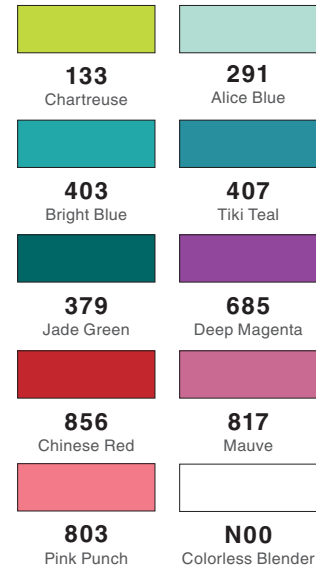

**BRIGHT**

**GALAXY**

**LANDSCAPE**

**MUTED**

**PASTEL**

**PORTRAIT**

**PRIMARY**

**SECONDARY**

**TROPICAL**

**GRAYSCALE**

**BRIGHT**

<b>755</b> Rubine Red	<b>743</b> Hot Pink
<b>933</b> Orange	<b>055</b> Process Yellow
<b>133</b> Chartreuse	<b>173</b> Willow Green
<b>493</b> Reflex Blue	<b>665</b> Purple
<b>636</b> Imperial Purple	<b>N00</b> Colorless Blender

**GALAXY**

<b>725</b> Rhodamine Red	<b>755</b> Rubine Red
<b>296</b> Green	<b>443</b> Turquoise
<b>555</b> Ultramarine	<b>676</b> Royal Purple
<b>606</b> Violet	<b>N55</b> Cool Gray 7
<b>N25</b> Lamp Black	<b>N00</b> Colorless Blender

**GRAYSCALE**

<b>N15</b> Black	<b>N25</b> Lamp Black
<b>N55</b> Cool Gray 7	<b>N45</b> Cool Gray 10
<b>N60</b> Cool Gray 6	<b>N75</b> Cool Gray 3
<b>N65</b> Cool Gray 5	<b>N95</b> Cool Gray 1
<b>N89</b> Warm Gray 1	<b>N00</b> Colorless Blender