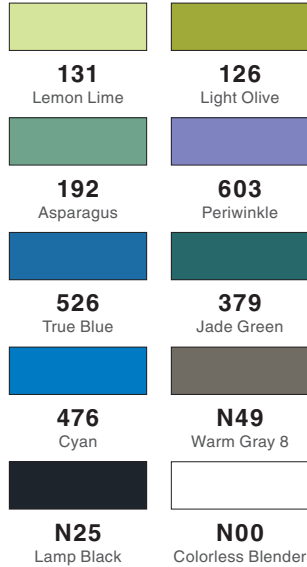

**BRIGHT**

**GALAXY**

**LANDSCAPE**

**MUTED**

**PASTEL**

**PORTRAIT**

**PRIMARY**

**SECONDARY**

**TROPICAL**

**GRAYSCALE**

**BRIGHT**

<b>755</b> Rubine Red	<b>743</b> Hot Pink
<b>933</b> Orange	<b>055</b> Process Yellow
<b>133</b> Chartreuse	<b>173</b> Willow Green
<b>493</b> Reflex Blue	<b>665</b> Purple
<b>636</b> Imperial Purple	<b>N00</b> Colorless Blender

**PRIMARY**

<b>847</b> Crimson	<b>925</b> Scarlet
<b>055</b> Process Yellow	<b>245</b> Sap Green
<b>346</b> Sea Green	<b>476</b> Cyan
<b>565</b> Deep Blue	<b>879</b> Brown
<b>N15</b> Black	<b>N00</b> Colorless Blender

**GRAYSCALE**

<b>N15</b> Black	<b>N25</b> Lamp Black
<b>N55</b> Cool Gray 7	<b>N45</b> Cool Gray 10
<b>N60</b> Cool Gray 6	<b>N75</b> Cool Gray 3
<b>N65</b> Cool Gray 5	<b>N95</b> Cool Gray 1
<b>N89</b> Warm Gray 1	<b>N00</b> Colorless Blender