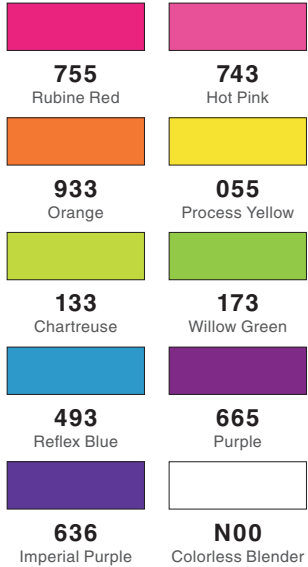

**BRIGHT**

**GALAXY**

**LANDSCAPE**

**MUTED**

**PASTEL**

**PORTRAIT**

**PRIMARY**

**SECONDARY**

**TROPICAL**

**GRAYSCALE**

**BRIGHT**

<b>755</b> Rubine Red	<b>743</b> Hot Pink
<b>933</b> Orange	<b>055</b> Process Yellow
<b>133</b> Chartreuse	<b>173</b> Willow Green
<b>493</b> Reflex Blue	<b>665</b> Purple
<b>636</b> Imperial Purple	<b>N00</b> Colorless Blender

**PRIMARY**

<b>847</b> Crimson	<b>925</b> Scarlet
<b>055</b> Process Yellow	<b>245</b> Sap Green
<b>346</b> Sea Green	<b>476</b> Cyan
<b>565</b> Deep Blue	<b>879</b> Brown
<b>N15</b> Black	<b>N00</b> Colorless Blender

**GRAYSCALE**

<b>N15</b> Black	<b>N25</b> Lamp Black
<b>N55</b> Cool Gray 7	<b>N45</b> Cool Gray 10
<b>N60</b> Cool Gray 6	<b>N75</b> Cool Gray 3
<b>N65</b> Cool Gray 5	<b>N95</b> Cool Gray 1
<b>N89</b> Warm Gray 1	<b>N00</b> Colorless Blender